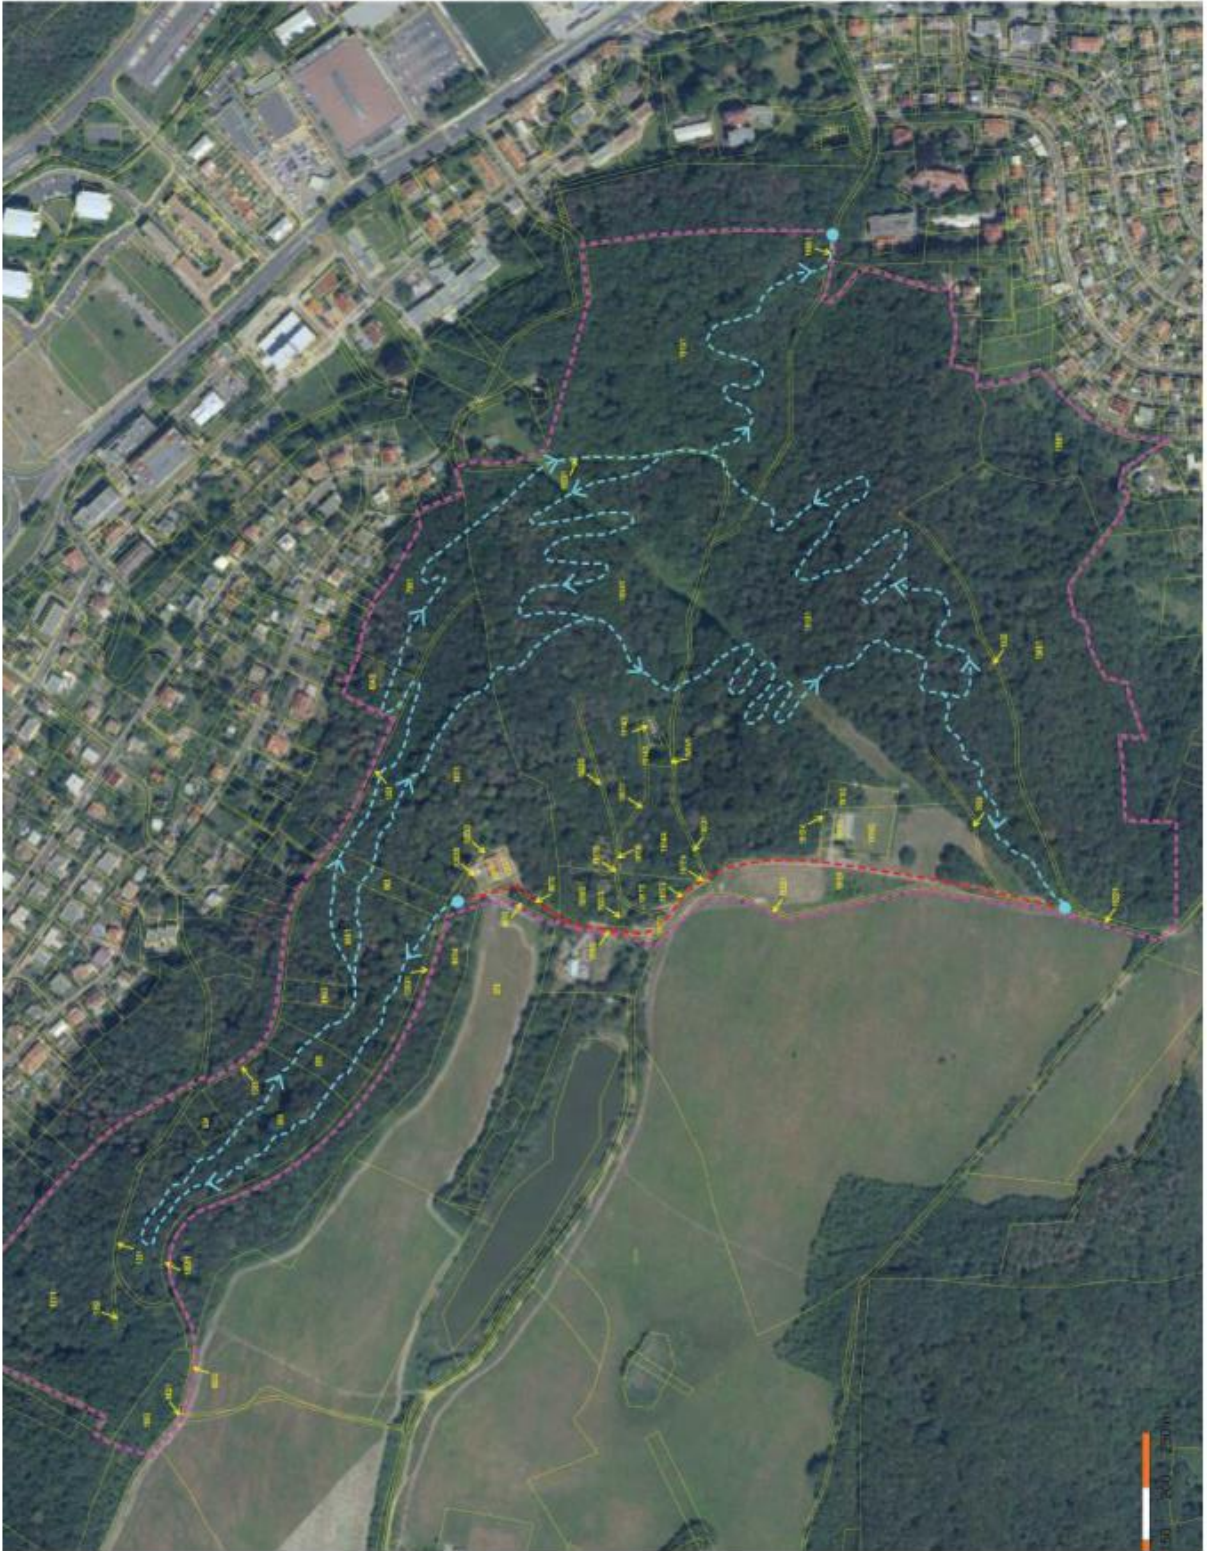

O rozloze (m<sup>2</sup>) :viz. přiložená mapa

Za účelem : Pronájem za účelem vytvoření a provozování cest pro horská kola

Poznámka:

V...Ústí nad Labem

dne 3.11.2020

.....  
Jakub Štráchal- předseda spolku  
nav. 3.10. 1984

# Upravená žádost zákres v KM