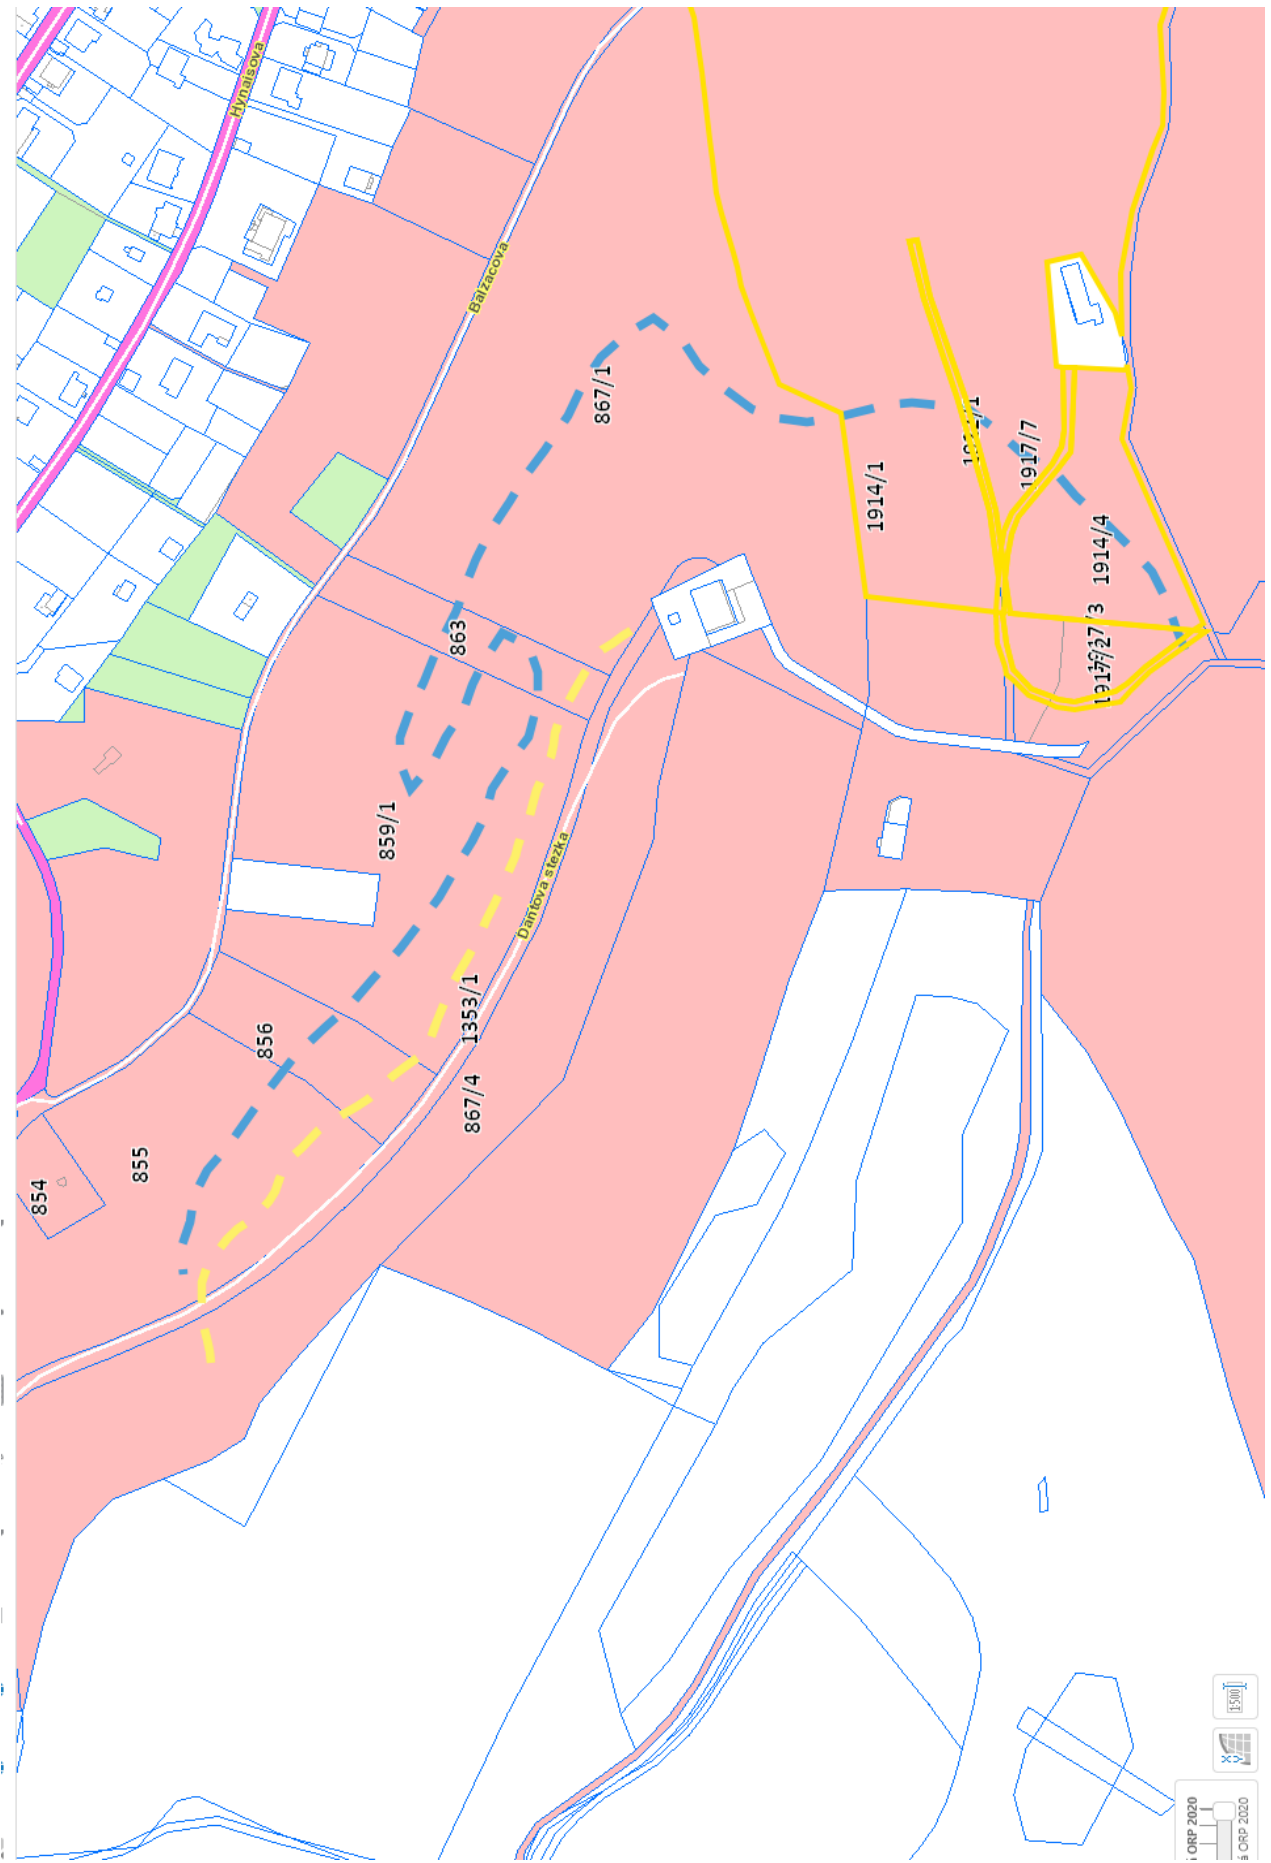

Upravená žádost zákres v KM